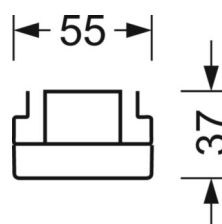

MÉCANIQUE

Couleur du boîtier	blanc signalisation RAL 9016
Cotes (Long.xLarg.xH/DxH)	1531mm x 55mm x 37mm
Poids (net)	1.65kg
Type de montage	Montage sur système de rail support, Structure lumineuse

LIEN PROFOND

<https://www.regiolux.de/fr/article/19510004060>

Référence	LED 14000lm 840
ηLB	100 %
Φ ↓/↑	98 % / 2 %
UGR trans./long.	24.6 / 26.1

Dimensions

L	1531 mm	Longueur
B	55 mm	Largeur
H	37 mm	Hauteur
