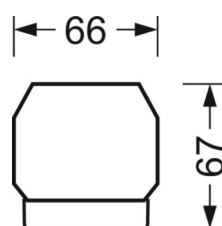

MÉCANIQUE

Couleur du boîtier	blanc signalisation RAL 9016
Cotes (Long.xLarg.xH/DxH)	1531mm x 55mm x 37mm
Poids (net)	1.65kg
Type de montage	Montage sur système de rail support, Structure lumineuse

LIEN PROFOND

<https://www.regiolux.de/fr/article/19510004060>

Référence	LED 14000lm 840
ηLB	100 %
Φ ↓/↑	98 % / 2 %
UGR trans./long.	24.6 / 26.1

Dimensions

L	1531 mm	Longueur
B	55 mm	Largeur
H	37 mm	Hauteur
