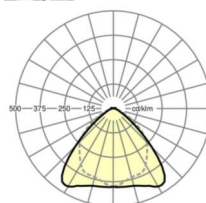

ÉCLAIRAGISME

Équipement	LED, Rendu des couleurs/Température de couleur CRI ≥ 80 / 4000K
Tolérance de localisation chromatique (MacAdam)	3SDCM
Flux lumineux nominal	14279lm
Longévité des sources LED	50000h L80/B10 (Tq 25°C), 70000h L80/B50 (Tq 25°C)
Efficacité lumineuse du luminaire	163lm/W
Angle de rayonnement	95° (C0) / 95° (C90)
UGR trans./long.	24.6 / 26.1

<https://www.regiolux.de/fr/article/19510004060>

Référence	LED 14000lm 840
ηLB	100 %
Φ ↓/↑	98 % / 2 %
UGR trans./long.	24.6 / 26.1

Dimensions

L	1531 mm	Longueur
B	55 mm	Largeur
H	37 mm	Hauteur
